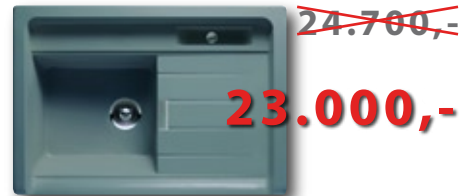

**Dřezy jsou zlevněné až o 35%** (oproti cenám v katalogu 2008).

▶ Lotus C-150

▶ Signus D-100

▶ Vero N-100

▶ Focus C-150

▶ Lotus D-150

▶ Largo M-100

▶ Opus D-100